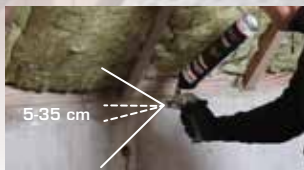

## Revolutionaire spuitlijm

voor het sneller bevestigen van lichte bouwmaterialen

Lijm spuiten: 1 m<sup>2</sup> in 15 sec

Instelbare spuitbreedte

Onmiddellijk starten en stoppen